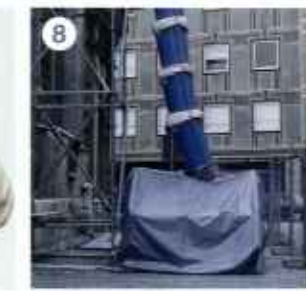

GEDA Qualität:  
4 mm Wandstärke  
und Doppelhaken  
für einen sicheren  
Einsatz!

10% länger!

Extrem lange  
Lebensdauer!

6 mm Wandstärke +  
3 mm Verschleißrippen,  
Doppelhaken für einen  
sicheren Einsatz!

**GEDA®**  
BAUSCHUTTRUTSCHE  
STANDARD

- ▷ Länge 1,2 m
- ▷ Doppelhaken
- ▷ 4 mm Wandstärke  
aus hochwertigem  
Kunststoff  
= 10 kg Gewicht
- ▷ Preiswerte  
Alternative

**GEDA®**  
BAUSCHUTTRUTSCHE  
COMFORT

- ▷ Länge 1,1 m
- ▷ Doppelhaken
- ▷ 6 mm Wandstärke  
+ 3 mm Verschleiß-  
rippen  
= 12 kg Gewicht
- ▷ Top Qualität aus  
hochschlagfestem  
Kunststoff

**Schneller Aufbau**

- 1 Montage mit praktischer Handwinde